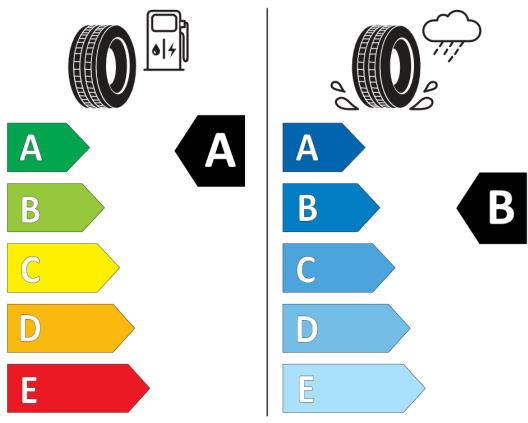

Poznámky:

Štítky pneumatík

EU-Energetické štítky pneumatík - Nakoľko cieľené objednanie konkrétnej značky pneumatík nie je možné z logistických a výrobných dôvodov, informačné povinnosti na označenie pneumatík v zmysle Nariadenia EP a Rady č. (EÚ) 2020/740 si plníme vo vzťahu k schváleným pneumatikám.

GOODYEAR 546793

205/60R16 92 V C1